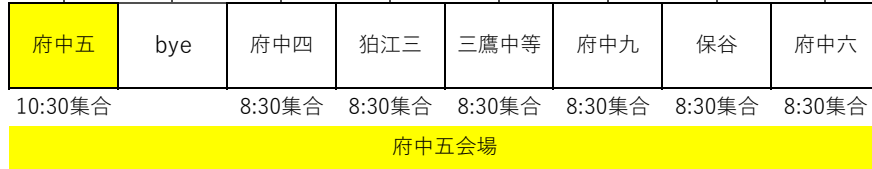

男子

都総体 3校+明明、聖徳、成蹊

多摩大会 6校

5月31日

A 都総体決定

多摩大会決定

5月31日

B 都総体決定