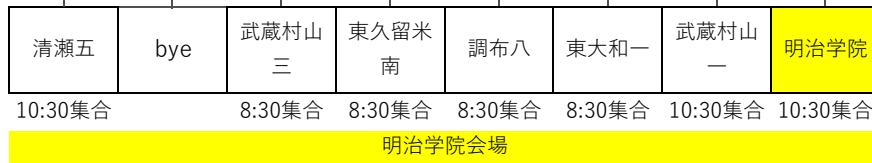

5月31日

C 都総体決定

多摩大会決定