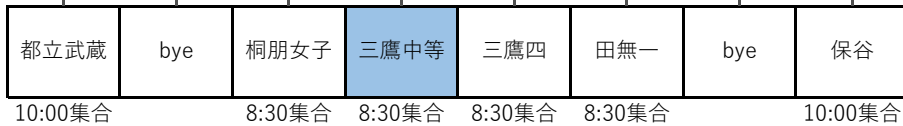

三鷹中等会場

5月31日

D 都総体決定

多摩大会決定