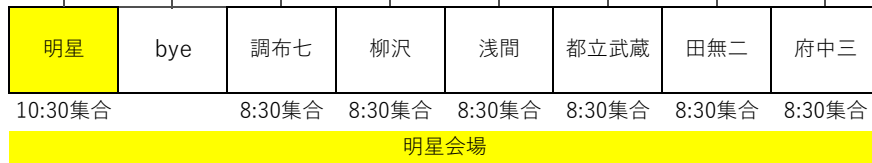

5月31日

B 都総体決定

多摩大会決定