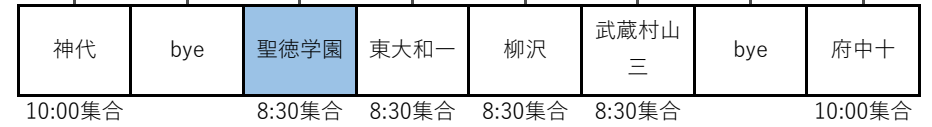

聖徳学園会場

5月31日

F 都総体決定

多摩大会決定