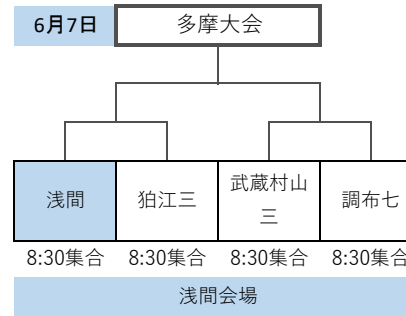

男子

都総体 3校+明明、聖徳、成蹊

多摩大会 6校

女子

都総体 6校+成蹊、明星

多摩大会 9校

5月31日