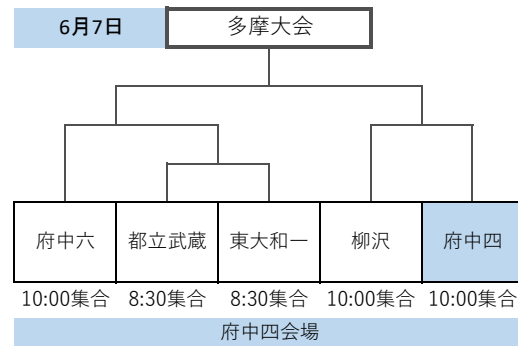

男子

都総体 3校+明明、聖徳、成蹊

多摩大会 6校

女子

都総体 6校+成蹊、明星

多摩大会 9校

5月31日