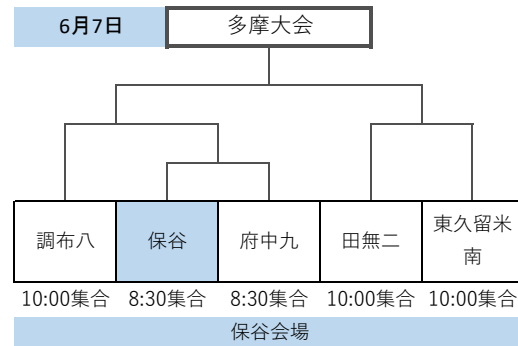

男子

都総体 3校+明明、聖徳、成蹊

多摩大会 6校

女子

都総体 6校+成蹊、明星

多摩大会 9校

5月31日